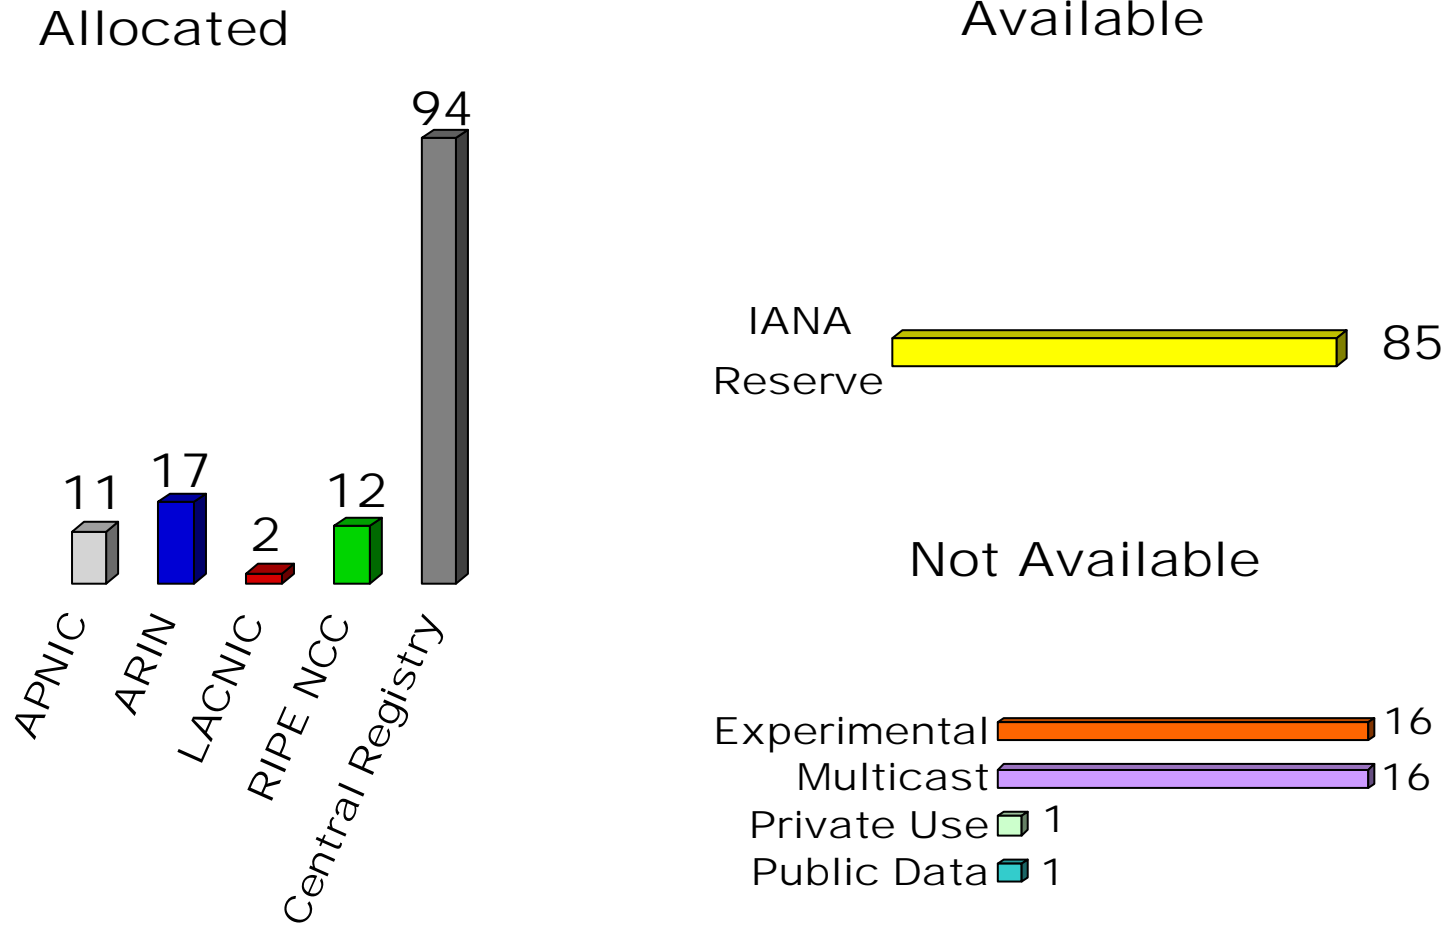

2001:610:240:0 193.0.0.202 62.109.128 195.048.02.03 178.42.02.02 2001:610:240 193.0.0.203 195.048.02.03  
62.109.128 195.048.02.03 2001:610:240 193.0.0.203 2001:610:240:0 193.0.0.202  
193.0.0.203 2001:610:240:0 193.0.0.202 62.109.128 195.048.02.03 178.42.02.02 2001:610:240 193.0.0.203  
2001:610:240:0 193.0.0.202 62.109.128 195.048.02.03 178.42.02.02 2001:610:240 193.0.0.203  
Number Resource Organization

# Internet Number Resource Status Report

As of March 31, 2004

2001-610-240-0 193.0.0.202 62.109.128 195.048.02.03 178.42.02.02 2001-610-240 193.0.0.203 195.048.02.03  
62.109.128 195.048.02.03 2001-610-240-0 193.0.0.202 62.109.128 195.048.02.03 178.42.02.02 2001-610-240 193.0.0.203  
193.0.0.203 2001-610-240-0 193.0.0.202 62.109.128 195.048.02.03 178.42.02.02 2001-610-240 193.0.0.203  
2001-610-240-0 193.0.0.202 62.109.128 195.048.02.03 178.42.02.02 2001-610-240 193.0.0.203  
Number Resource Organization

# IPv4 /8 Address Space Status

Number Resource Organization